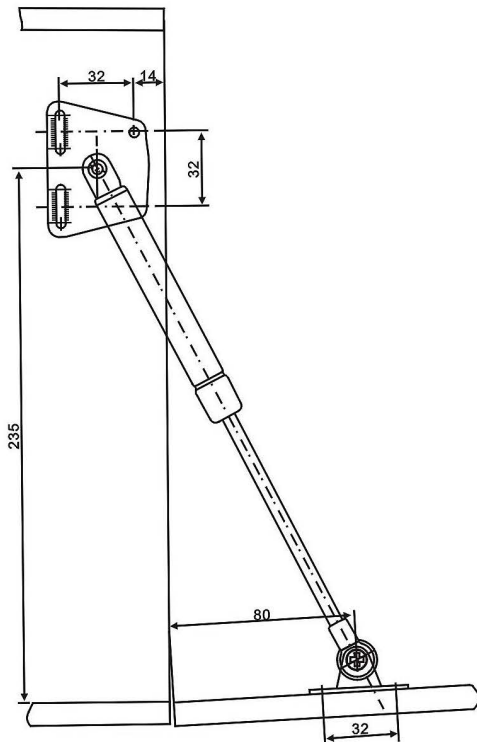

Color: Plata

Soporte para puerta abatible

¡Precaución!
 No usar lubricante o aceite.
 Puede dañar el brazo extensible.

							Modelo	
					mm		321 01 10	1
					0-6	±0.1		
					6-30	±0.2		
					30-120	±0.3		
					120-300	±0.5		
					>300	±1		