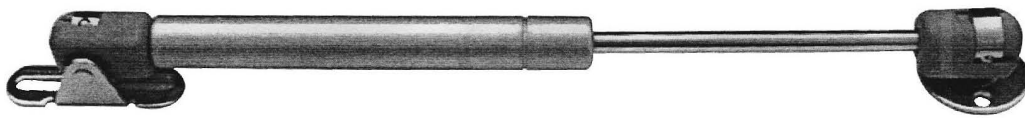

Color: Plata

Soporte para puerta abatible

¡Precaución!
 No usar lubricante o aceite.
 Puede dañar el brazo extensible.

							Modelo	
					mm		321 01 10	1
					0-6	±0.1		
					6-30	±0.2		
					30-120	±0.3		
					120-300	±0.5		
					>300	±1		