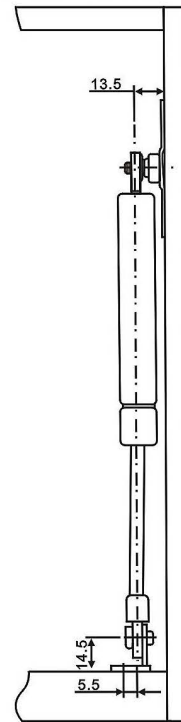

Color: Plata

Soporte para puerta abatible

¡Precaución!
 No usar lubricante o aceite.
 Puede dañar el brazo extensible.

							Modelo	
					mm		321 01 10	1
					0-6	±0.1		
					6-30	±0.2		
					30-120	±0.3		
					120-300	±0.5		
					>300	±1		